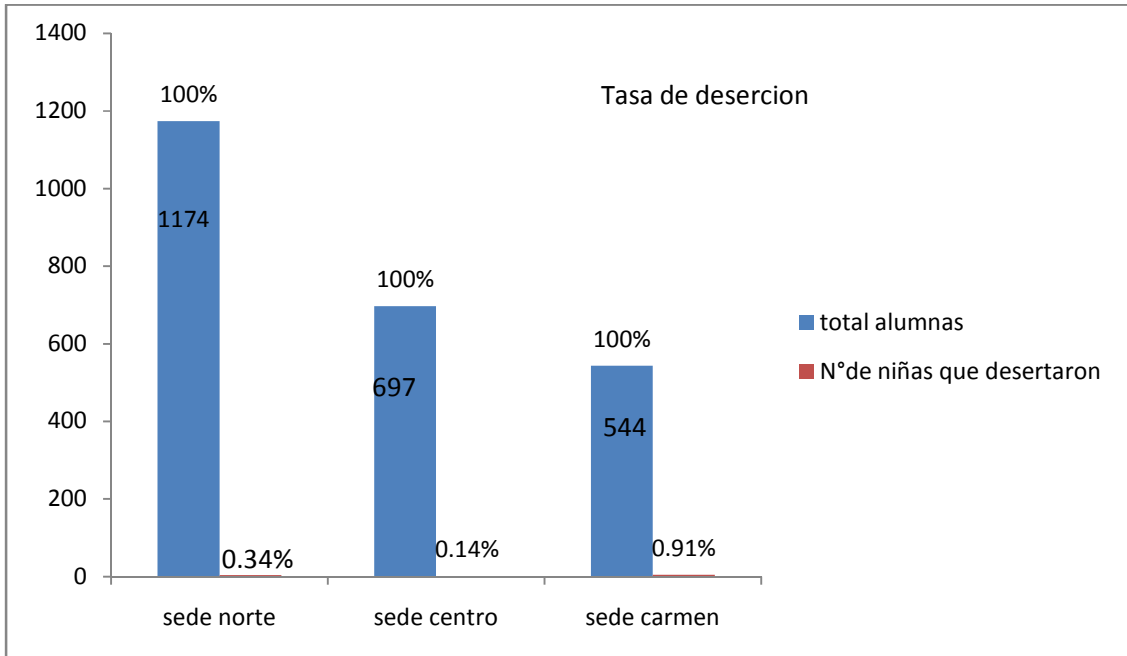

Tasa de deserción estudiantil para el año 2012.

Del 100% de las niñas el 0.41% desertaron en el año 2012.