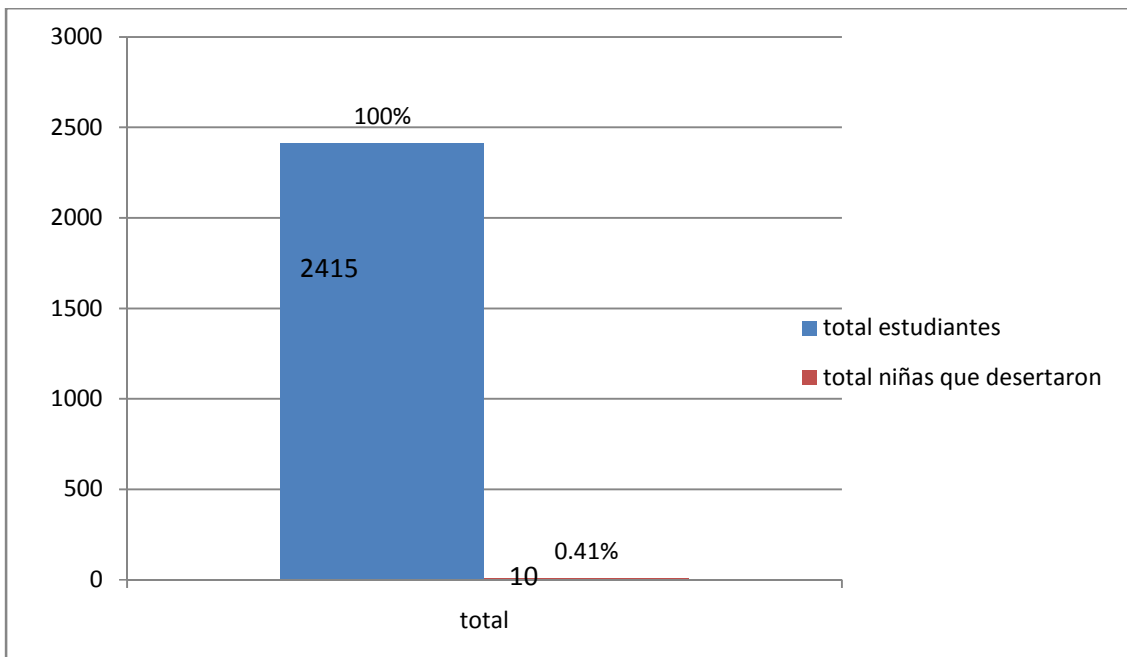

Tasa de deserción estudiantil para el año 2012.

Del 100% de las niñas el 0.41% desertaron en el año 2012.